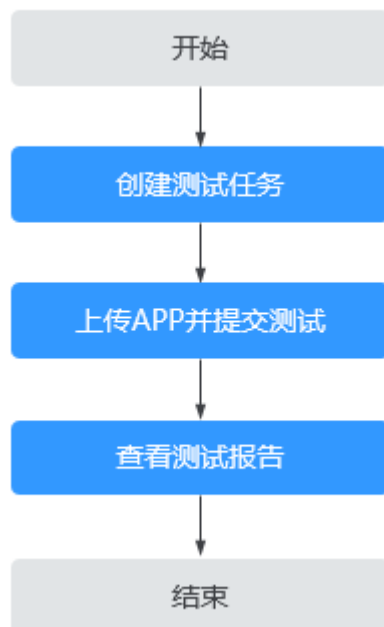

由于产品版本升级或其他原因，本文档内容会不定期进行更新。除非另有约定，本文档仅作为使用指导，本文档中的所有陈述、信息和建议不构成任何明示或暗示的担保。

目录

1 快速上手移动应用测试.....1

1 快速上手移动应用测试

背景信息

移动应用测试联合TestBird提供移动兼容性测试服务，提供TOP机型套餐，使用图像识别和精准控件识别技术，只需提供App应用，便可生成详细兼容性测试报告（包含系统日志、截图、错误原因、CPU、内存等）。

帮助用户，快速建立对移动应用测试的整体印象。例如一家新公司，进行常规操作设置后，能够将该服务用起来。

操作流程

使用移动应用测试测试，只需三步即可快速完成测试任务并查看报告。

操作步骤

步骤1 登录[DevCloud](#)首页。

步骤2 在顶部导航栏单击“服务 > 移动应用测试”，进入“测试任务”页面。

步骤3 单击“新建”，创建测试任务。

应用名	版本	测试状态	提交时间	评分	测试信息	操作
CHiQ电视		测试完成 100%	2018-01-22 11:27:20	总体评级:优秀 性能评分: 64 分	成功: 0 不兼容: 0 待优化: 1 未测试: 0	🔄
CHiQ电视	V3.2.01	测试完成 100%	2018-01-22 11:25:43	总体评级:优秀 性能评分: 70 分	成功: 0 不兼容: 0 待优化: 1 未测试: 0	🔄
Devcloud	1.1.33	测试完成 100%	2018-08-22 10:29:28	总体评级:不及格 性能评分: 88 分	成功: 0 不兼容: 1 待优化: 0 未测试: 0	🔄
DevCloud	5.12.2.0200	测试完成 100%	2018-08-12 11:20:07	总体评级:优秀 性能评分: 84 分	成功: 0 不兼容: 0 待优化: 1 未测试: 0	🔄
Devcloud		测试中 0%	2018-08-07 14:07:53	总体评级: 性能评分: 0 分	成功: 0 不兼容: 0 待优化: 0 未测试: 0	🔄