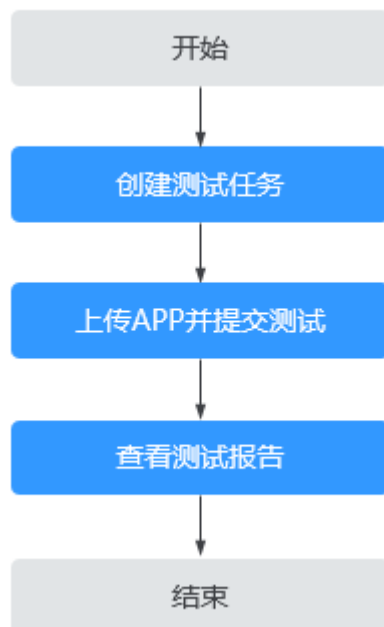

1 快速上手移动应用测试

背景信息

移动应用测试联合TestBird提供移动兼容性测试服务，提供TOP机型套餐，使用图像识别和精准控件识别技术，只需提供App应用，便可生成详细兼容性测试报告（包含系统日志、截图、错误原因、CPU、内存等）。

帮助用户，快速建立对移动应用测试的整体印象。例如一家新公司，进行常规操作设置后，能够将该服务用起来。

操作流程

使用移动应用测试测试，只需三步即可快速完成测试任务并查看报告。

操作步骤

步骤1 登录[DevCloud](#)首页。