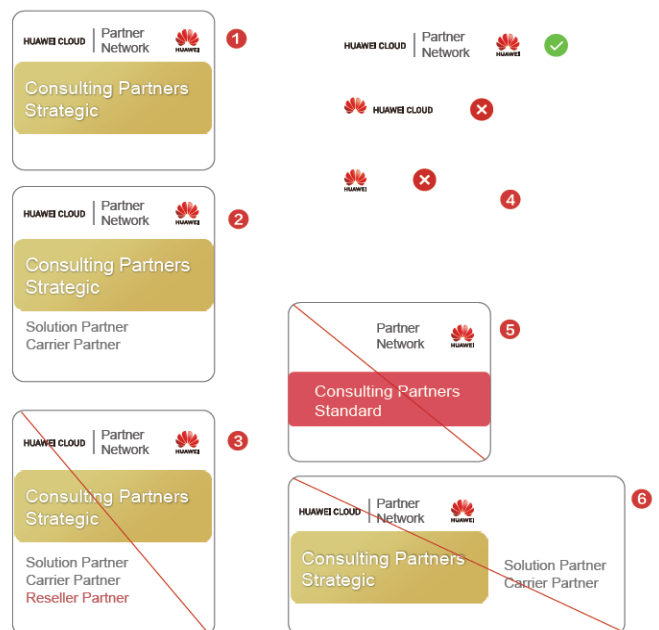

徽标示例：

三、 适用范围

本使用指引适用于被授予并希望使用HCPN徽标的全球合作伙伴（不含中国区）。在使用HCPN徽标时，所有的合作伙伴都必须遵循本使用指引，同时还须遵循《华为云品牌VI规范手册》的要求。在您不确定这些要求是否适用于您的具体商业案例时，请联系您的华为云合作

经理以获得帮助。

四、 HCPN徽标使用须知

1. 合作伙伴必须依据《HCPN CERTIFICATION AGREEMENT》在线协议的相关条款使用 HCPN 徽标。
2. HCPN 徽标的使用场景

合作伙伴官网	允许使用。合作伙伴可以使用HCPN徽标来推广与其加入HCPN合作伙伴计划相关的产品和服务。
线上广告	允许使用。合作伙伴可以使用HCPN徽标来推广与其加入HCPN合作伙伴计划相关的产品和服务。
品牌广告物料	允许使用。合作伙伴可以在品牌广告营销物料中使用HCPN徽标来展示他们的产品或解决方案是基于华为云计算的，使用时须保证HCPN徽标的完整性，不允许拆解使用。营销物料包括但不限于：手册、传单、数据/销售表、白皮书、案例研究或活动促销等。
活动投放/展览展示物料	允许使用。合作伙伴可以在活动投放物料中使用HCPN徽标来展示他们的产品或解决方案是基于华为云计算的，使用时须保证HCPN徽标的完整性，不允许拆解使用。活动投放/展览展示物料包括但不限于：展台图形，Session演示、Demo演示、功能架构演示，或任何纸质或电子化营销资料。
电子邮件	允许使用。合作伙伴可以在名片中使用HCPN徽标来展示他们的产品或解决方案是基于华为云计算的，使用时须保证HCPN徽标的完整性，不允许拆解使用。
合作伙伴名片	允许使用。合作伙伴可以在名片中使用HCPN徽标来展示他们的产品或解决方案是基于华为云计算的，使用时须保证HCPN徽标的完整性，不允许拆解使用。
户外/媒体广告	受限使用。户外广告包括但不限于：地铁广告、户外大牌、机场广告、Print广告及电视广告的物料。合作伙伴需要在户外广告使用HCPN徽标来展示他们的产品或解决方案是基于华为云计算的，请通过您的合作经理向华为云提交审核申请。
社交媒体	不允许使用。
促销物品	不允许使用。

3. 合作伙伴使用 HCPN 徽标时，必须保证 HCPN 徽标的完整性和一致性，不允许拆解徽标的元素（比如华为 LOGO）单独使用。
4. 请聚焦您自己的公司及产品，HCPN 徽标不应喧宾夺主，与您的徽标并列或比您的徽标更突出。在任何宣传活动中，您的公司是所有宣传内容的主体，所有的宣传内容都必须明确由您的公司发出的，而不是华为或华为云。此外，不得在任何电子邮件主题、直邮材料封面提及华为或华为云。

5. HCPN 的徽标授予范围仅限于您加入的合作伙伴计划相关的合作内容，合作伙伴必须秉承实事求是原则，在任何场景下不夸大与华为的合作内容、合作范围和合作层级。在使用 HCPN 徽标时，您不应暗示您与华为有超出合作伙伴计划之外的合作关系，或者华为或华为云是您的促销活动的赞助方。
6. 在使用华为云品牌和/或 HCPN 标志时，合作伙伴不得进行任何可能影响或损害华为或华为云声誉的行为，包括但不限于贬低华为或华为云的产品、服务或其合作伙伴。
7. HCPN 徽标样式组合规范

徽标样式组合规范

此页展示了徽标样式的延展形式及不可组合形式：

1. 徽标应用时可选择性添加伙伴计划； ①
2. 徽标应用时可根据伙伴计划数量，适当调整徽标长度； ②
3. 徽标应用时，伙伴计划只可从选定样式中选定，不可做添加或删除； ③
4. 徽标应用时，组合需与规范保持一致，不可单独拆分，或做单独使用。 ④
5. 徽标应用时，伙伴级别框架不可更换颜色及底色形状； ⑤
6. 徽标应用时，伙伴级别框架不可与伙伴计划进行横版排列或任意调整位置； ⑥