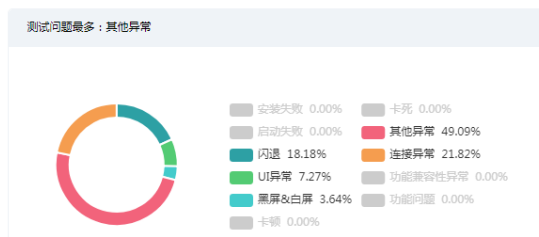

## 目的

本文以交易软件APP为例进行介绍，通过分析查看测试报告信息，准确定位应用问题。

## 操作步骤

**步骤1** 登录[DevCloud首页](#)，在顶部功能菜单区单击“服务 > 移动应用测试”，进入“兼容性测试”页面。

**步骤2** 创建测试任务，选择任务参数并上传目标APP应用后，单击“提交任务”。

提交任务后，自动进入测试阶段。

**步骤3** 测试完成后，可以查看测试报告。

测试报告各指标详细说明如下:

报告页	说明
汇总报告页	整体机型的通过率。
问题报告页	主要问题点概览。
终端报告页	各个品牌终端通过率。
性能报告页	APP的各性能值请。

**步骤4** 单击汇总报告页“查看详情”，可以查看问题机型分布、问题数分布和影响用户分布情况。

问题类型影响统计

问题统计

步骤5 单击问题报告页“查看详情”，可以查看问题详细分布情况。

问题筛选

问题类型: 全部类型 | 问题场景: 全部场景 | 问题摘要: 全部摘要

问题类型	问题场景	问题摘要	影响机型数(台)	影响用户数(万)
其他异常		1.点击首页左上角消息,跳转页面空白,无数据。2.【首页】-【西牛学院】点击返回,无法退出。	1	8
其他异常		【首页】-【西牛学院】点击返回,无法退出。	7	555
其他异常		【首页】-【西牛学院】点击返回,无法退出。	5	302
其他异常		进入【行情】页面,弹出提示框“请求超时”。	3	374
连接异常		【金点子】点击金融商城,跳转到出错页面,页面报错,“很抱歉,加载失败”。	3	84
UI异常		APP字体显示异常。	2	5
黑屏&白屏		【首页】点击业务办理,页面持续加载五分钟后,白屏。	2	123