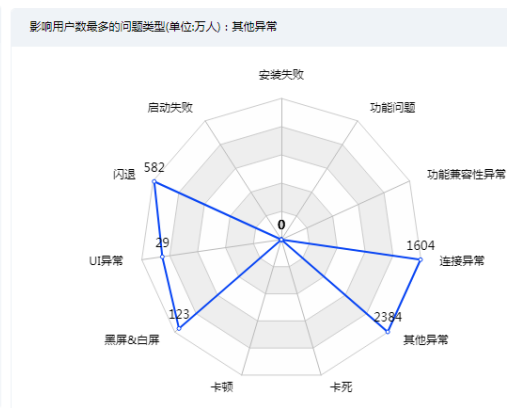

## 目的

本文以交易软件APP为例进行介绍，通过分析查看测试报告信息，准确定位应用问题。

## 操作步骤

**步骤1** 登录[DevCloud首页](#)，在顶部功能菜单区单击“服务 > 移动应用测试”，进入“兼容性测试”页面。

**步骤2** 创建测试任务，选择任务参数并上传目标APP应用后，单击“提交任务”。

提交任务后，自动进入测试阶段。

**步骤3** 测试完成后，可以查看测试报告。

测试报告各指标详细说明如下:

报告页	说明
汇总报告页	整体机型的通过率。
问题报告页	主要问题点概览。
终端报告页	各个品牌终端通过率。
性能报告页	APP的各性能值请。

**步骤4** 单击汇总报告页“查看详情”，可以查看问题机型分布、问题数分布和影响用户分布情况。

问题类型影响统计

问题统计

步骤5 单击问题报告页“查看详情”，可以查看问题详细分布情况。

问题筛选

问题类型: 全部类型 | 问题场景: 全部场景 | 问题摘要: 全部摘要

问题类型	问题场景	问题摘要	影响机型数(台)	影响用户数(万)
其他异常		1.点击首页左上角消息,跳转页面空白,无数据。2.【首页】-【西牛学院】点击返回,无法退出。	1	8
其他异常		【首页】-【西牛学院】点击返回,无法退出。	7	555
其他异常		【首页】-【西牛学院】点击返回,无法退出。	5	302
其他异常		进入【行情】页面,弹出提示框“请求超时”。	3	374
连接异常		【金点子】点击金融商城,跳转到出错页面,页面报错,“很抱歉,加载失败”。	3	84
UI异常		APP字体显示异常。	2	5
黑屏&白屏		【首页】点击业务办理,页面持续加载五分钟后,白屏。	2	123