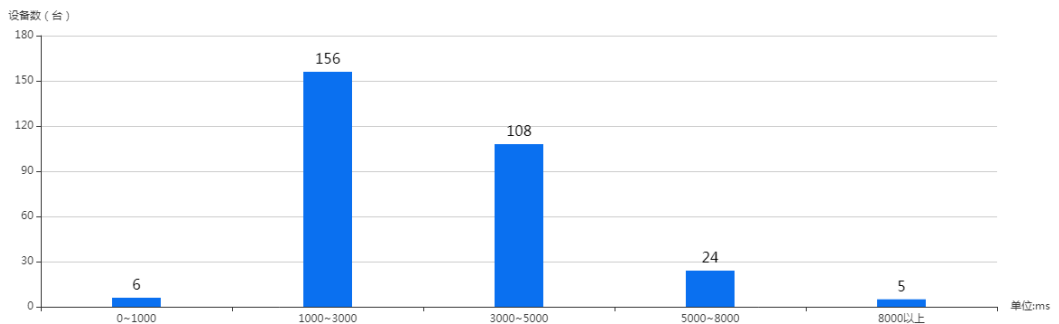

单击操作列“详情”,可以查看具体用例在终端的复现情况。

终端详情

 测试机型 : vivo X6SPlus D	 品牌 : vivo	 覆盖人群 (万) : 221
 GPU : Adreno (TM) 510:OpenGL ES 3.1 V@1...	 CPU : Qualcomm Technologies, Inc MSM89...	 内存大小 : 4.0GB
 系统版本 : Android5.1.1	 分辨率 : 1920x1080	 屏幕大小 : 5.7寸

测试详情

日志展示   性能展示   测试轨迹   **问题截图**   全部截图

**步骤7** 单击性能报告页“查看详情”，可以查看测试的性能详细信息（启动时延、CPU占有率、内存占用、流量、温度、帧数率、GPU占有率）。

性能概况

 启动时延	 CPU占有率	 内存占用	 流量	 温度	 帧速率	 GPU占有率
--	--	--	--	--	---	--

行业指标

性能分类	行业最优指标	行业平均指标	本应用指标
流量(MB)	0.00	5.43	26.85
启动时延(s)	0.00	2.64	3.14
CPU占有率(%)	0.00	10.06	18.86